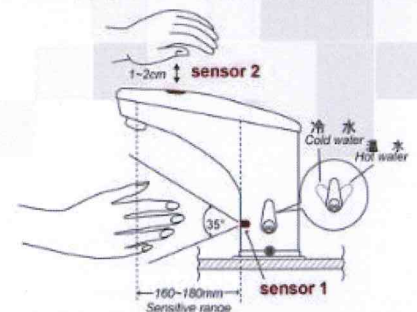

業界初の新機能！

全く手を触れずに「連続吐水」と「感知時のみ吐水」が可能。洗面用自動水栓で初めてのダブル機能オート水栓です。

限りある資源を、限りないアイで  
自由な発想、社会に奉じよう  
**IKOOL**  
http://www.ikool-japan.com

Dual Sensor  
ik9001PM-2CP

世界初今までにない、画期的な機能を備えたDUAL自動水栓

蛇口本体に一切接触をしないで、連続的に通水することが出来る。さらに取外しが簡単に出来るKURIPON機能を装備。簡単に取外し・取付が出来る事で、掃除のしやすさも高まり、徹底した衛生環境を保てます。

sensor 1

従来までの、センサー感知時のみ通水。センサー感度の幅も、好みに調節できます。

sensor 2

センサーが感知すると、流水し続けます。(約2分後には自動的にとまります。)洗濯手洗い・雑巾などの濯ぎもできる様になりました。